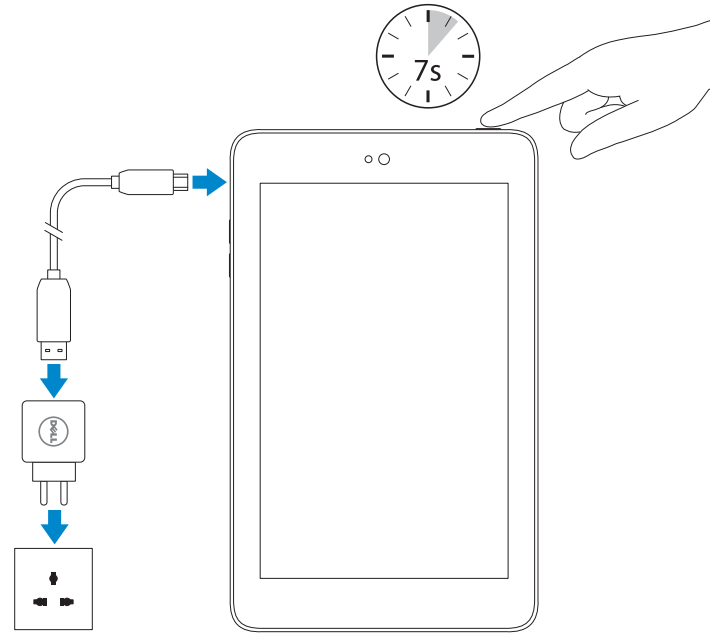

Güç kablosunu takın ve 7 saniye boyunca güç düğmesine basın  
قم بتوصيل كبل التيار واضغط على زر التشغيل لمدة 7 ثوانٍ