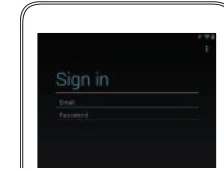

## 2 Finish Android setup

Skonfiguruj system Android

Завершите установку операционной системы Android

Android kurulumunu tamamlama

قم بإنهاء إعداد Android

Connect to your network.  
Nawiąż połączenie z siecią.  
Подключитесь к сети.  
Ağınıza bağlanma.  
قم بالتوصيل بالشبكة لديك.

Sign in to your account or create a new account.  
Zaloguj się do konta albo utwórz nowe konto.  
Войдите в систему под своим именем или создайте новый аккаунт.  
Hesabınızın oturum açma veya yeni bir hesap oluşturma.  
قم بتسجيل الدخول إلى حسابك أو قم بإنشاء حساب جديد.